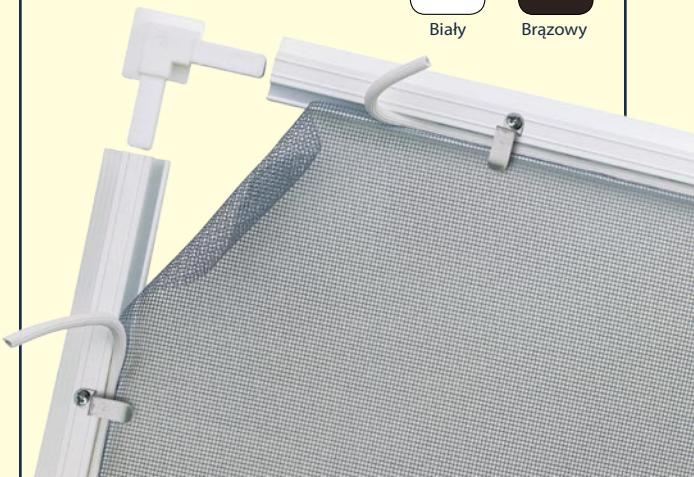

## Elementy do budowy moskitier okiennych na profilu aluminiowym

Dla firm zajmujących się produkcją moskitier okiennych oferujemy elementy do ich budowy:

- profile aluminiowe o dł. 260 i 450 cm
- profil aluminiowy łączący o dł. 100 i 150 cm
- siatka w rolkach 25 m o szer. 60, 80, 100, 140 cm
- klipsy, narożniki oraz uchwyty elastyczne
- naciąg oraz rolki do naciągu

## Moskitiera okienna z taśmą samoprzyczepną

Najbardziej ekonomicznym i najprostszym w montażu produktem jest moskitiera z taśmą samoprzyczepną. Montaż polega na przyklejeniu (samoprzylepnej) taśmy typu rzep do ramy okiennej, do taśmy w prosty sposób zaczepiamy siatkę.

Moskitiery okienne z taśmą dostępne są w trzech wymiarach 100 x 100, 130 x 150, 150 x 180 cm oraz w dwóch kolorach białym i czarnym.

Moskitiera nad łóżko uzupełnia bogatą ofertę naszej firmy. Dostępna jest w dwóch kolorach biały i waniliowy oraz dwóch wymiarach 8,5 x 2, 5 i 12,5 x 2,5 m (nad łóżko jedno lub dwu osobowe). Montujemy ją do sufitu.

### Drzwi plisowane

„Unikalny produkt, łatwy w montażu i bardzo praktyczny, w całości wykonany z aluminium. Siatka z włókna szklanego złożona w formie plisy w całości chowa się w profilu pionowym. Dostępna w wymiarze 100 cm szerokości (profile mogą być docinane), w dwóch wysokościach 197,5-200 oraz 207,5-210 cm (górny profil umożliwia regulację w podanym zakresie).”